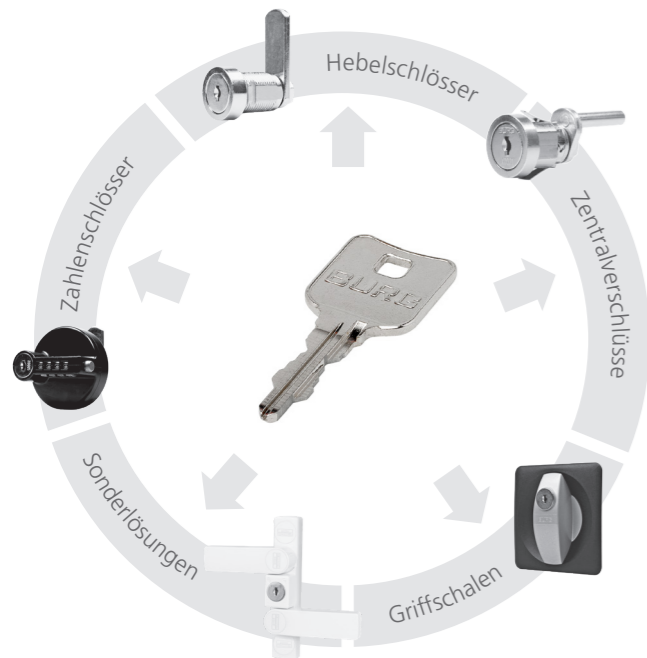

Ein System - endlose Möglichkeiten.

Durch das Ein-Schlüssel-System lassen sich unterschiedliche Schließsysteme mit demselben Schlüssel öffnen und verschließen, egal ob Hebelschloss, Griffsystem oder Fensterbeschlag. Kompakte Statoreinsätze aus Zamak erlauben zudem die einfache Integration des Systems in Ihre individuellen Sonderlösungen, auch aus Kunststoff:

Alle kompatiblen Schließsysteme sind in dieser Broschüre mit dem Schlüsselsymbol gekennzeichnet.

Überzeugende Argumente.

BURG ist ein in vierter Generation geführtes Familienunternehmen. Bekannt wurde das Unternehmen durch seine Vorhängeschlösser: Das erste in Handarbeit gefertigte BURG-Schloss wurde bereits im Jahr 1890 verkauft. Heute, über 130 Jahre später, arbeiten wir weiter mit Leidenschaft daran den Alltag mit Sicherheit zu erleichtern. Sich für BURG zu entscheiden hat gute Gründe:

- **Beste Qualität**
  Eins hat sich über die Jahre nicht geändert: Unser Anspruch an Qualität. Ob in Handarbeit oder automatisiert - BURG fertigt gemäß den hohen Anforderungen der DIN ISO 9001:2015.
- **Lösungen aus einer Hand**
  Ob Lösungen mit Schlüssel oder elektronische Schließsystemlösungen mit Code, RFID- oder Funktechnologie - bei BURG bekommen Sie Entwicklung, Fertigung, Montage und Service aus einer Hand.
- **Made in Germany**
  Seit seiner Gründung fertigt BURG am Rand des Ruhrgebiets. „Made in Germany“ ist fester Bestandteil unserer DNA.
- **Vertrauen**
  BURG steht weltweit als Marke für langlebige und vertrauenswürdige Sicherheitsprodukte, die Fachhandel, Handwerk, Industrie und Objektbetreiber mit gutem Gefühl anbieten.

Ein starkes Team - für Sie da.

Hinter der Marke BURG steht ein starkes Team: 230 Mitarbeiter an zwei Standorten, die jeden Tag alles geben – für begeisterte Kunden. Ob am Telefon oder vor Ort - unser Team findet mit Sicherheit die passende Lösung und steht Ihnen mit Rat und Tat zur Seite.

Nehmen Sie Kontakt mit uns auf und lernen Sie uns kennen.