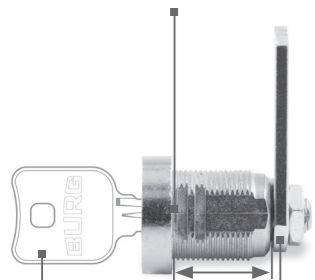

H2A

H4J

H4E

Einbaulochungen:  
13mm x 16mm  
16mm x 19mm

Längen:  
8 mm  
11 mm  
16 mm  
20 mm  
32 mm

Verschiedene Riegel mit diversen Kröpfungen und Längen

Schlüssel mit BURG-Logo, nummeriert (neutral oder individuell: auf Anfrage)